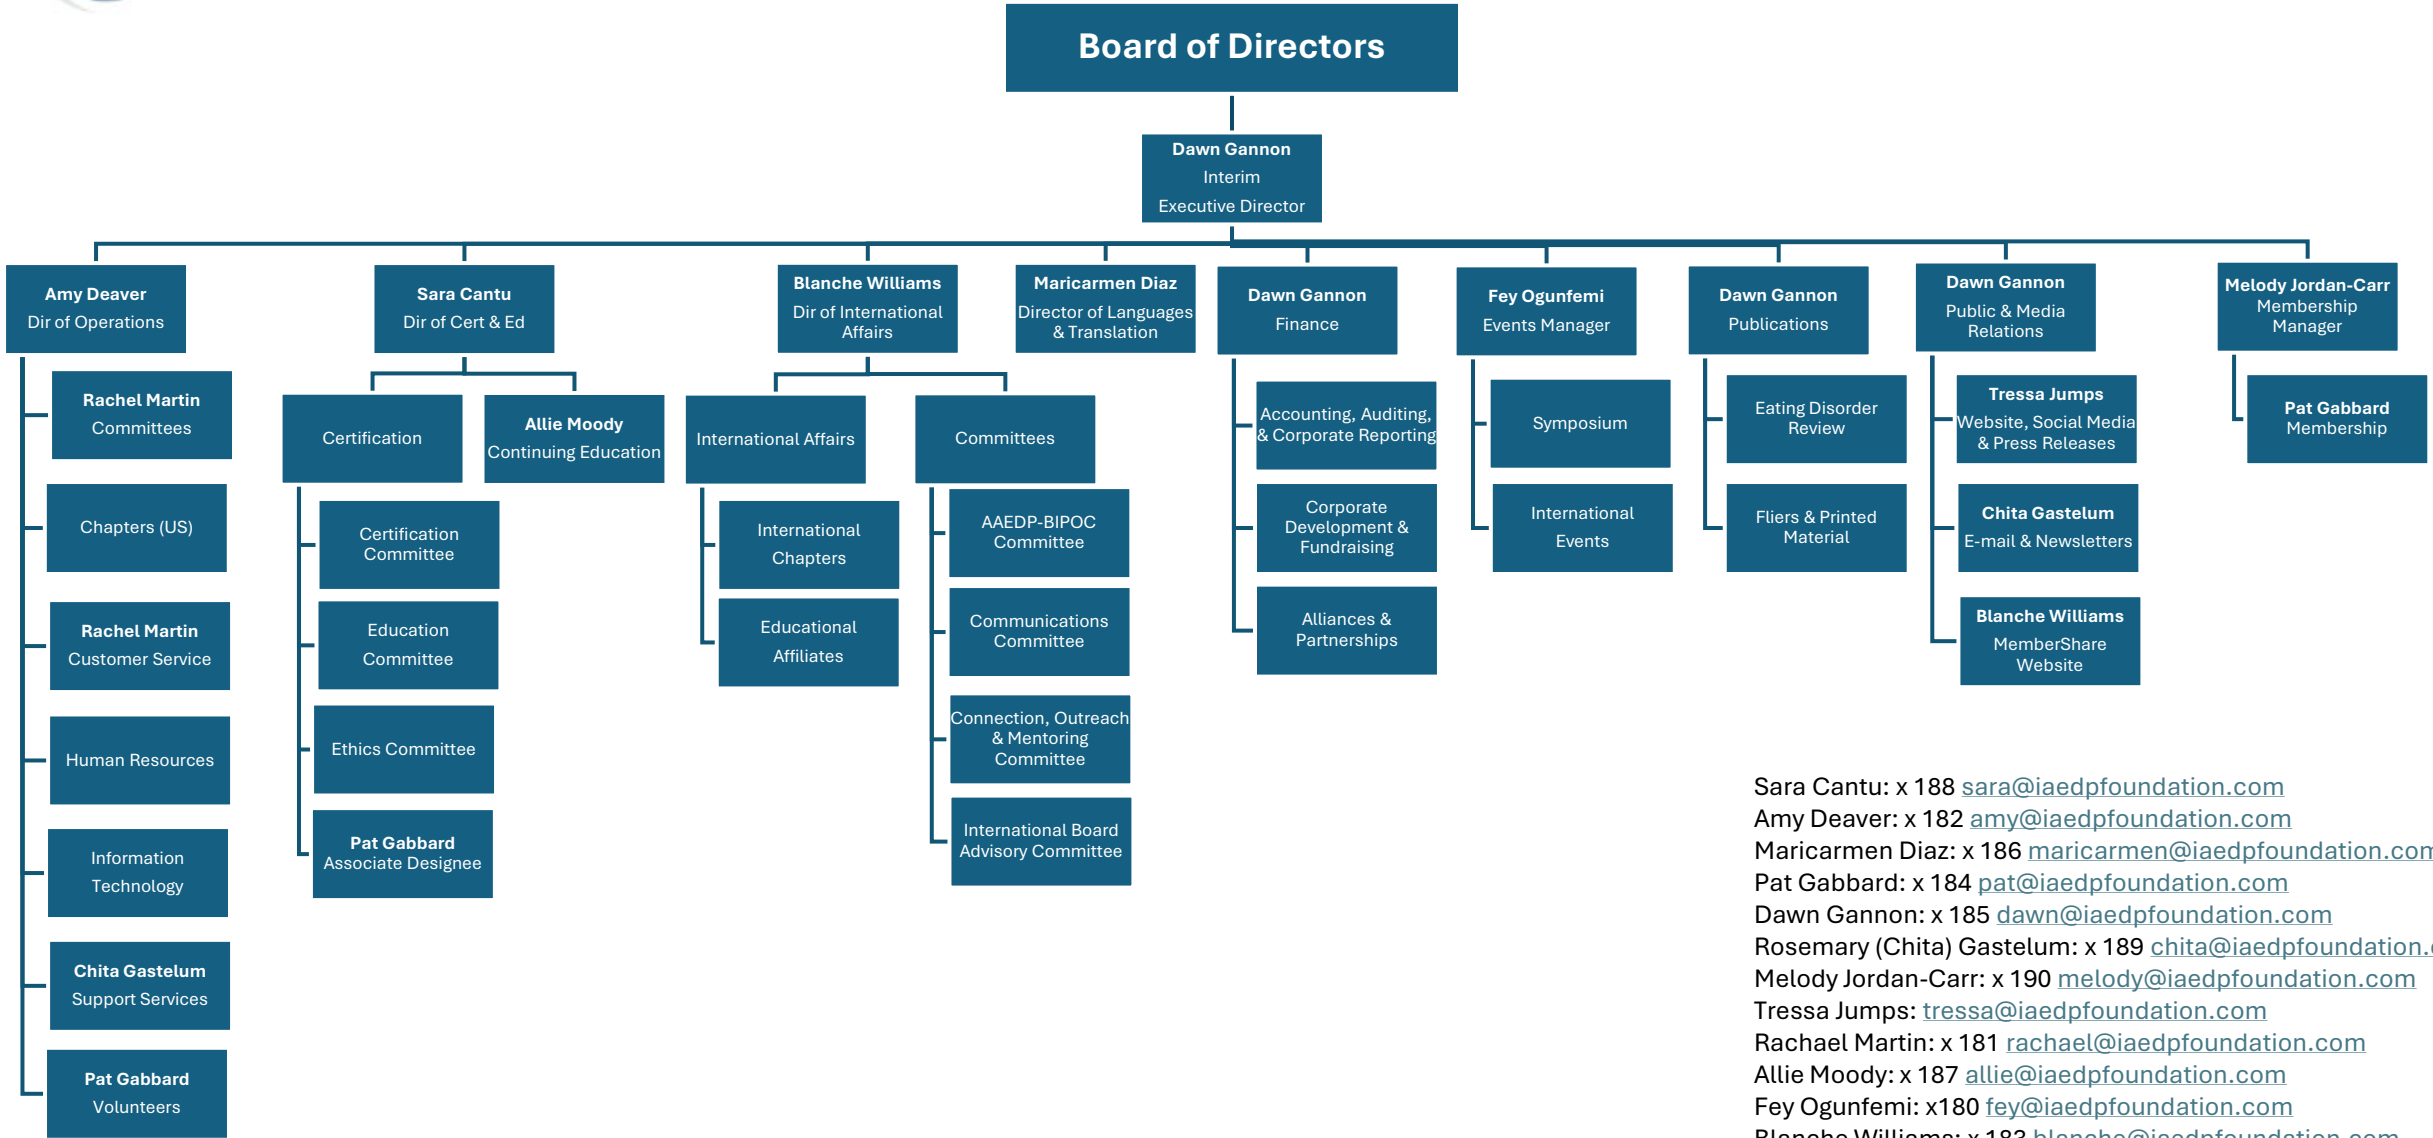

# Organization Chart July 2024

Sara Cantu: x 188 [sara@iaedpfoundation.com](mailto:sara@iaedpfoundation.com)  
 Amy Deaver: x 182 [amy@iaedpfoundation.com](mailto:amy@iaedpfoundation.com)  
 Maricarmen Diaz: x 186 [maricarmen@iaedpfoundation.com](mailto:maricarmen@iaedpfoundation.com)  
 Pat Gabbard: x 184 [pat@iaedpfoundation.com](mailto:pat@iaedpfoundation.com)  
 Dawn Gannon: x 185 [dawn@iaedpfoundation.com](mailto:dawn@iaedpfoundation.com)  
 Rosemary (Chita) Gastelum: x 189 [chita@iaedpfoundation.com](mailto:chita@iaedpfoundation.com)  
 Melody Jordan-Carr: x 190 [melody@iaedpfoundation.com](mailto:melody@iaedpfoundation.com)  
 Tressa Jumps: [tressa@iaedpfoundation.com](mailto:tressa@iaedpfoundation.com)  
 Rachael Martin: x 181 [rachael@iaedpfoundation.com](mailto:rachael@iaedpfoundation.com)  
 Allie Moody: x 187 [allie@iaedpfoundation.com](mailto:allie@iaedpfoundation.com)  
 Fey Ogunfemi: x180 [fey@iaedpfoundation.com](mailto:fey@iaedpfoundation.com)  
 Blanche Williams: x 183 [blanche@iaedpfoundation.com](mailto:blanche@iaedpfoundation.com)